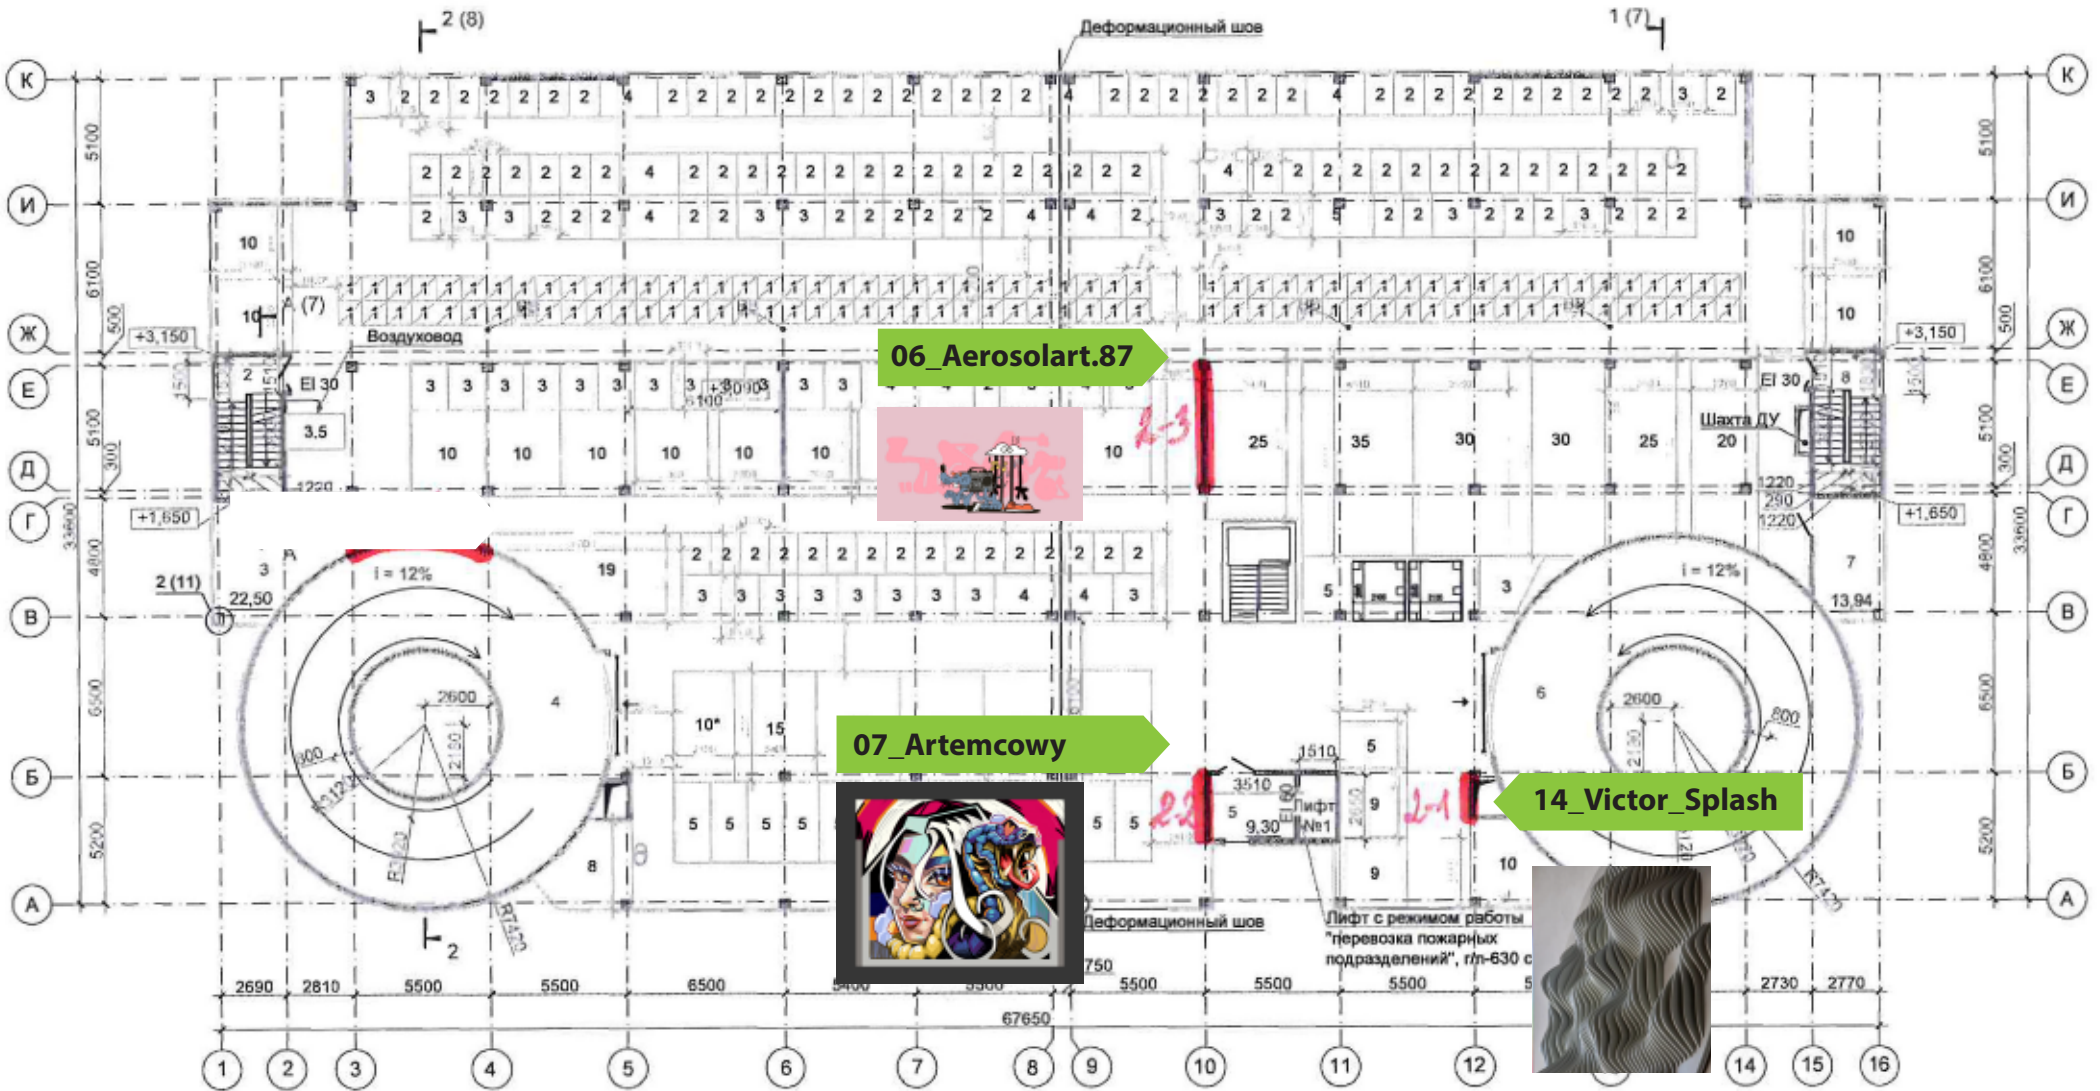

# ПЛАН РАЗМЕЩЕНИЯ ХУДОЖНИКОВ

# 2 этаж

# 4 ЭТАЖ

02\_Evgenii Danylov

150\*280

13\_Polina Okean

10\_Nadya\_O

# 5 ЭТАЖ